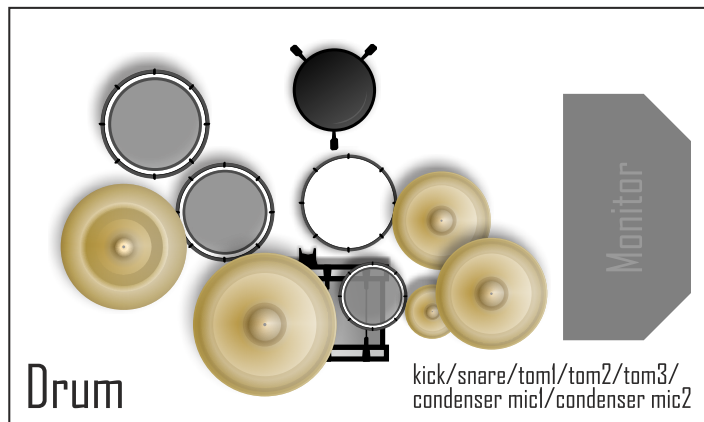

Rider '11

A Morze többféle felállásban lép fel színpadon, így a rider is két részből áll. Az aktuális felállítás a kiegészítő tagok elérhetőségétől, és a hely adottságaitól függ, ezt minden esetben a zenekarral egyeztetni kell. A nagyobb felállítás a következő oldalon, a kisebb az azt követően található.

Metalofon
mic: condenser

Vocal
mic: BETA 58

Lead Guitar

mic: SM 57

Bass

XLR line out with ground lift

DI-Box

Acoustic Guitar

Vocal

mic: BETA 58

Monitor

Lead Vocal

mic: BETA 58

Monitor

Monitor

Vocal