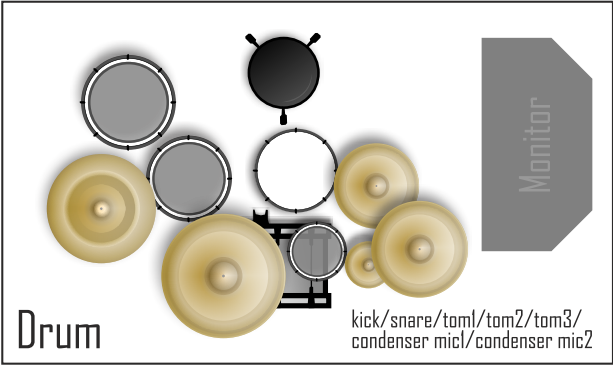

Lead Guitar
mic: SM 57

Bass
XLR line out with ground lift